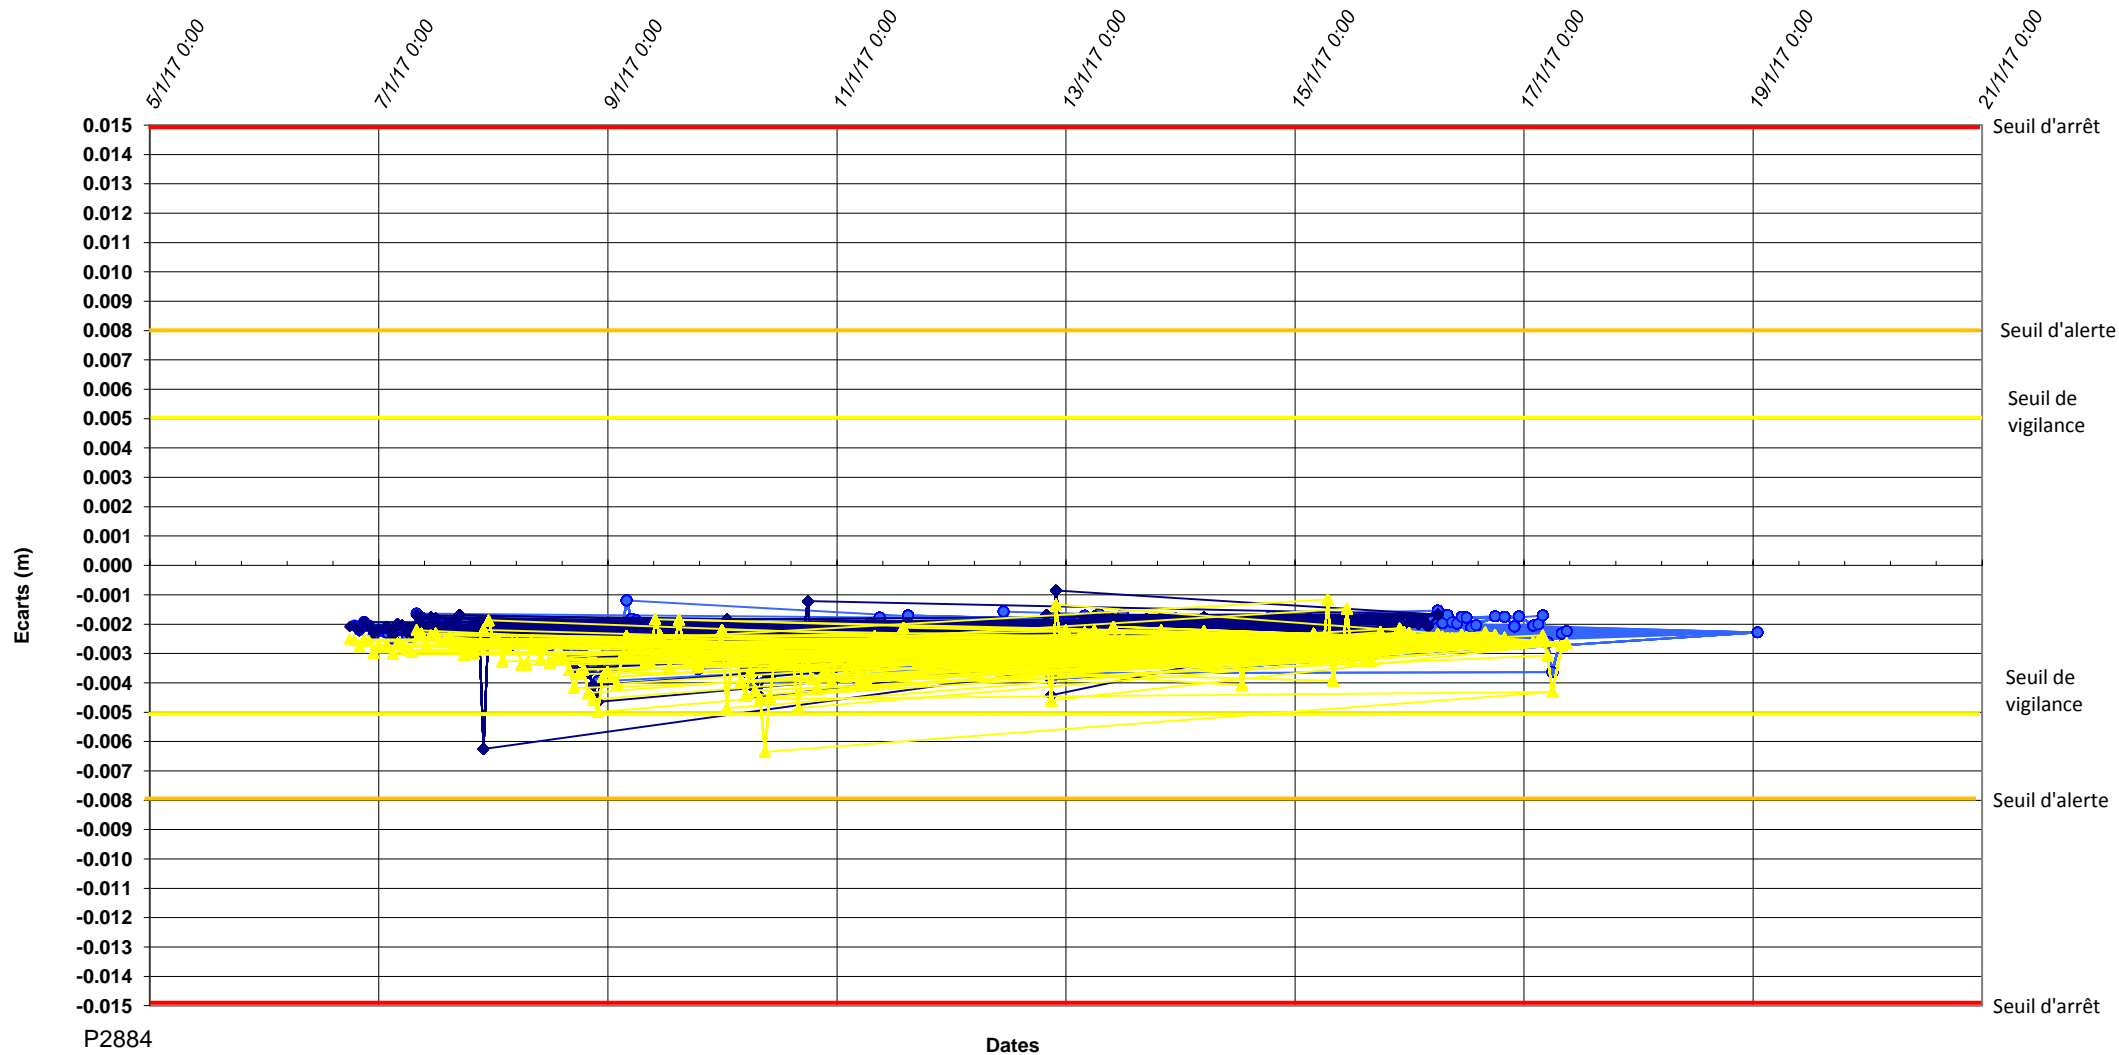

P2884-Usine de Joinville le Pont- Delta Z

P2884

Dates